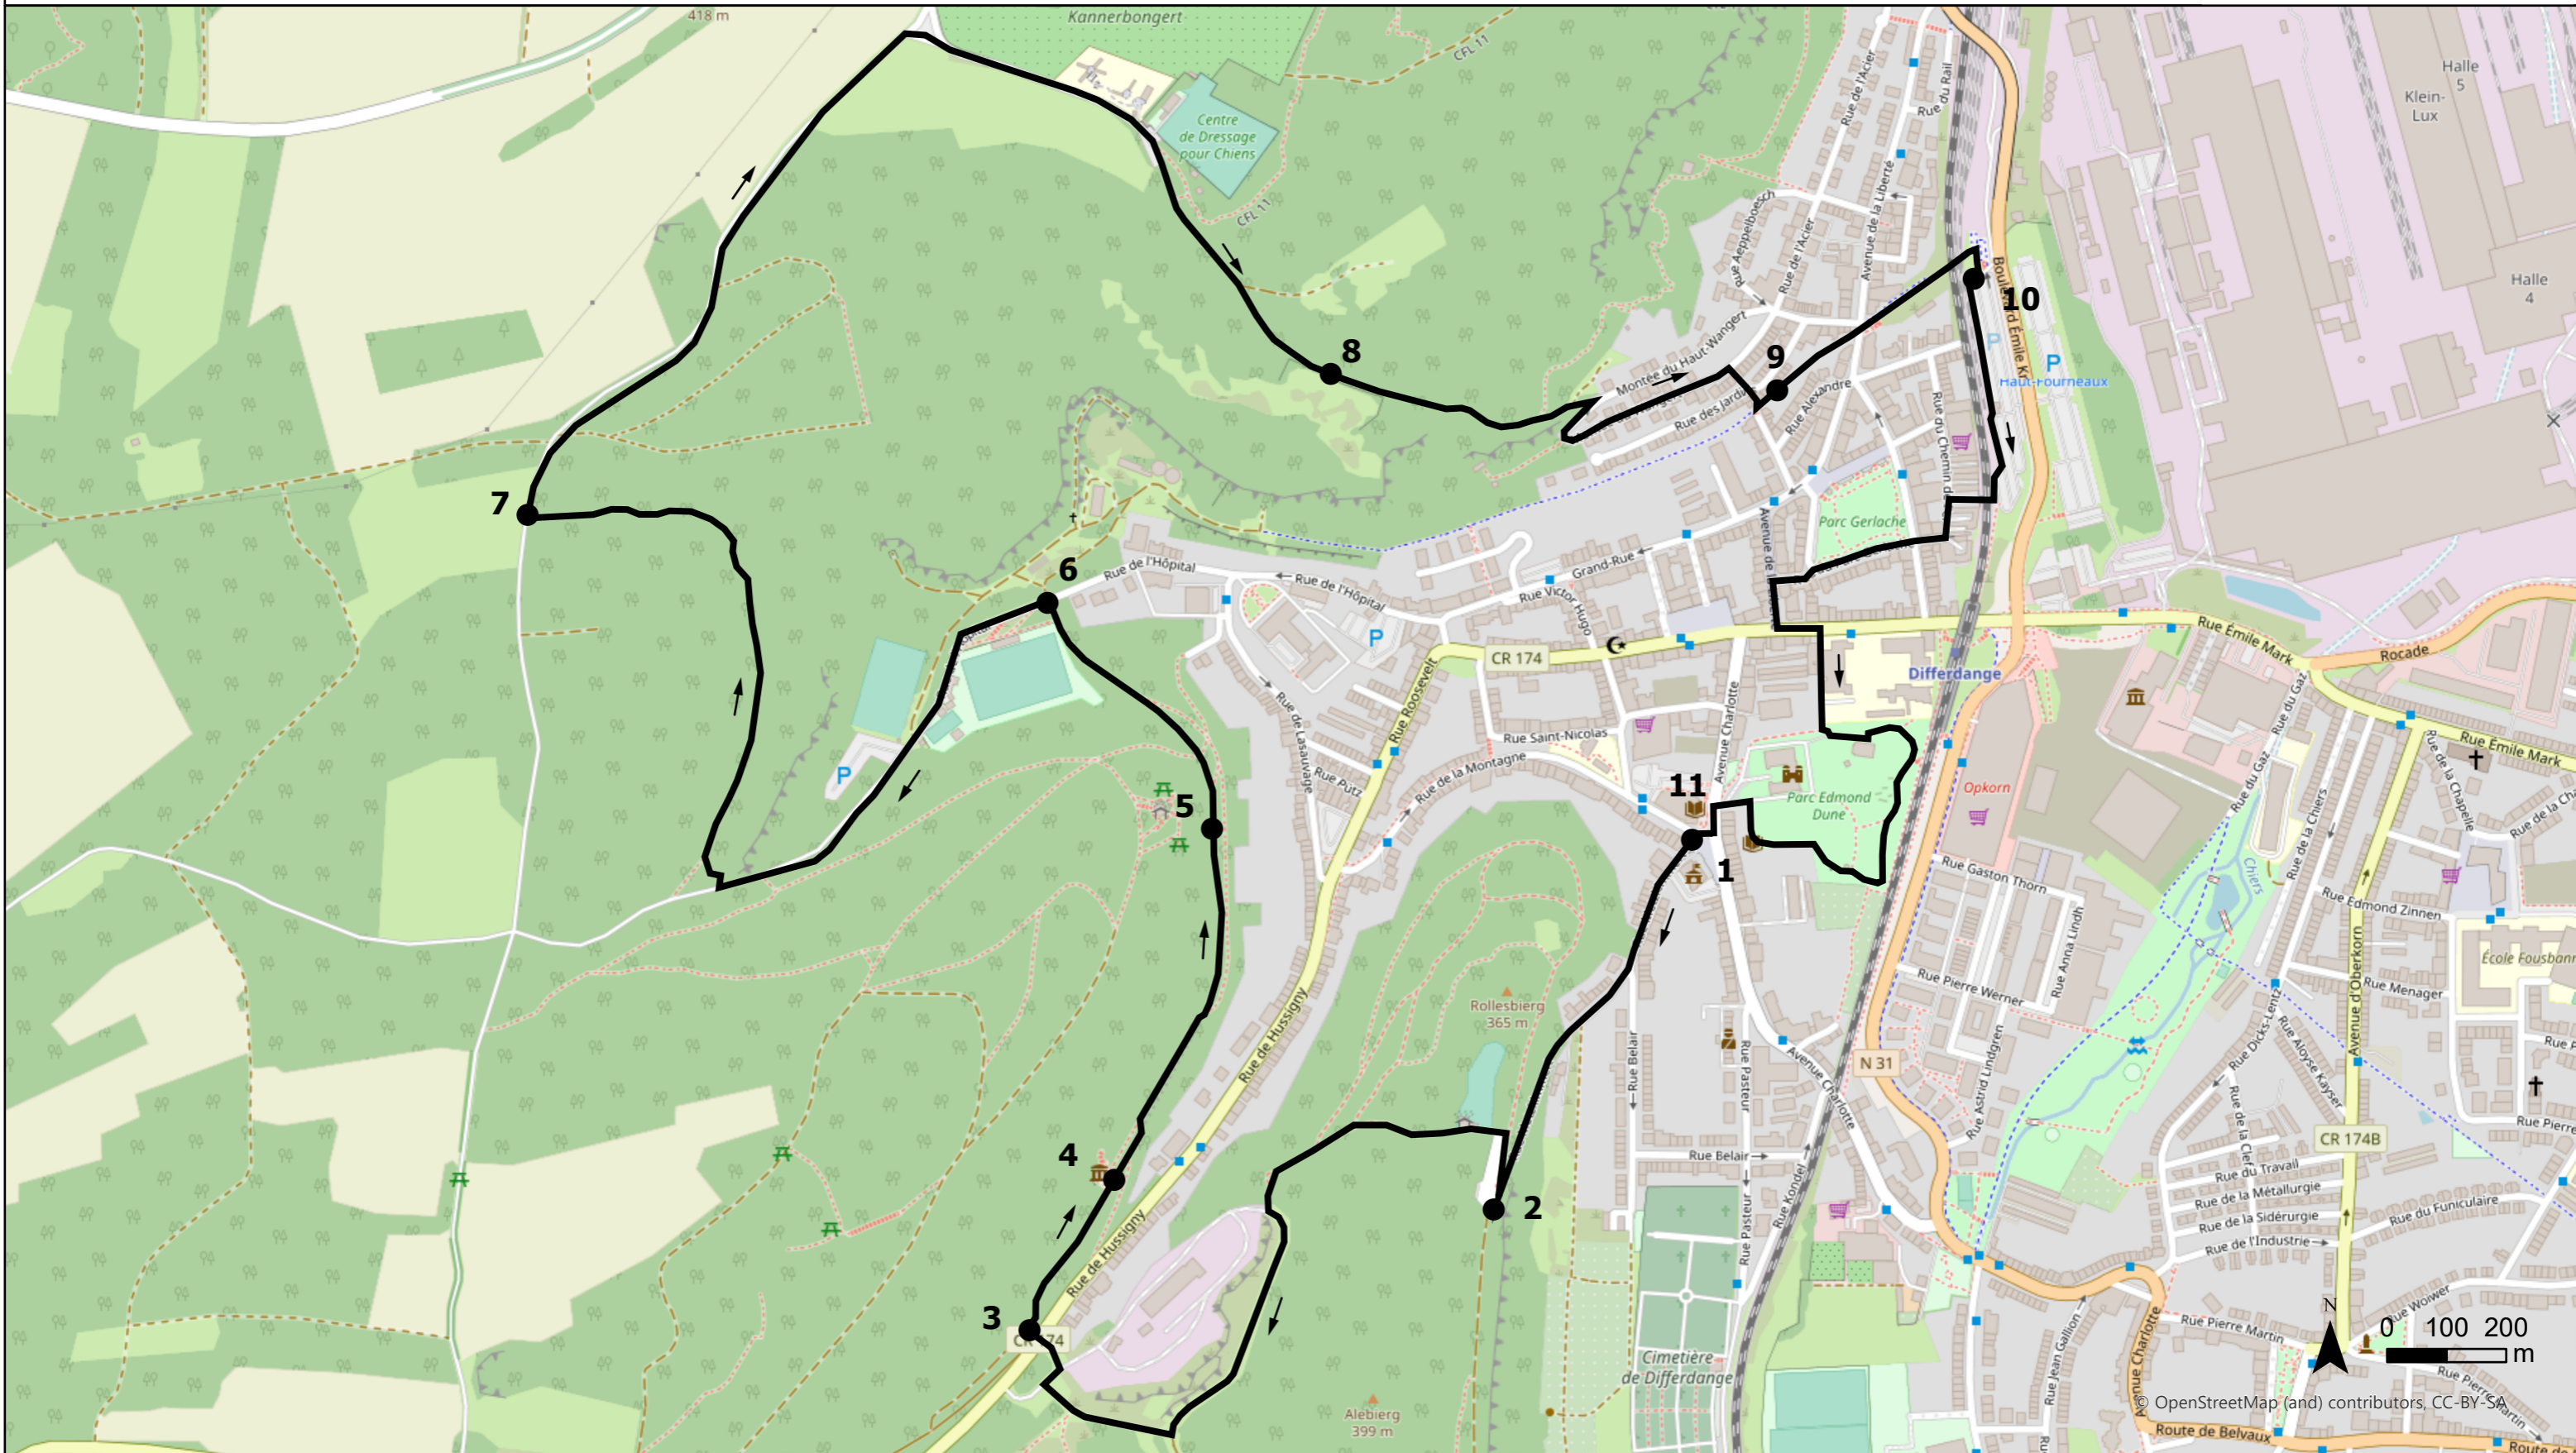

# Balade de sensibilisation à la pollution lumineuse et à son impact sur l'environnement

Differdange (LU) 08/10/2020

Organisé par:  

En partenariat avec:      

Avec le support de:   
Cofinancé par l'Union européenne

- |                                   |                             |
|-----------------------------------|-----------------------------|
| 1. Départ - Aalt Stadhaus         | 7. Clairière                |
| 2. Rue Metz                       | 8. Appelbës                 |
| 3. Pont au-dessus Rue de Hussigny | 9. Rue des Jardins          |
| 4. Mine Grouwen                   | 10. Parking Contournement   |
| 5. Tunnel                         | 11. Arrivée - Aalt Stadhaus |
| 6. Stade                          |                             |